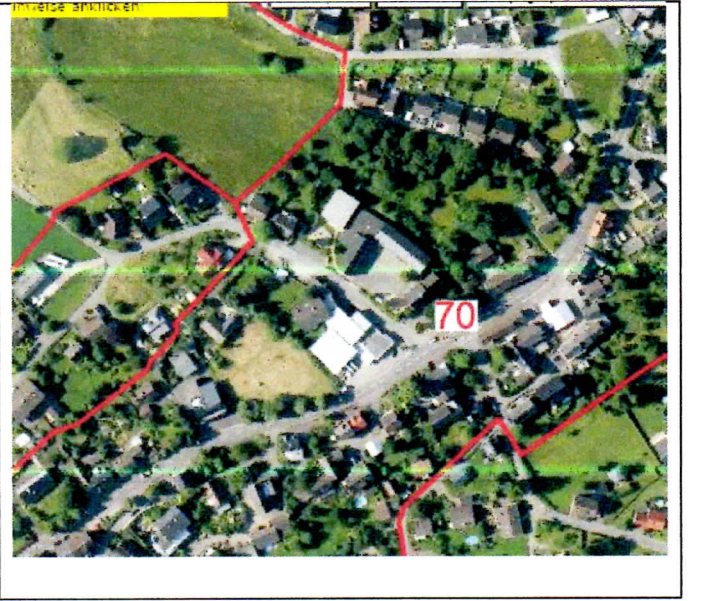

Grundschule Hermesdorf Verkehrssituation 12/2015

Lehrerparkplatz, hier ist der Stellplatz sehr schlecht beleuchtet.

Stellplätze der Fa. Becker, 3 Stellplätze vermietet an die Volksbank, 3 Stellplätze vermietet an die OG'S (Träger ev. Kirche).

Verkehr morgens

Verkehrssituation mittags

Wirtschaftsweg / freie Fläche