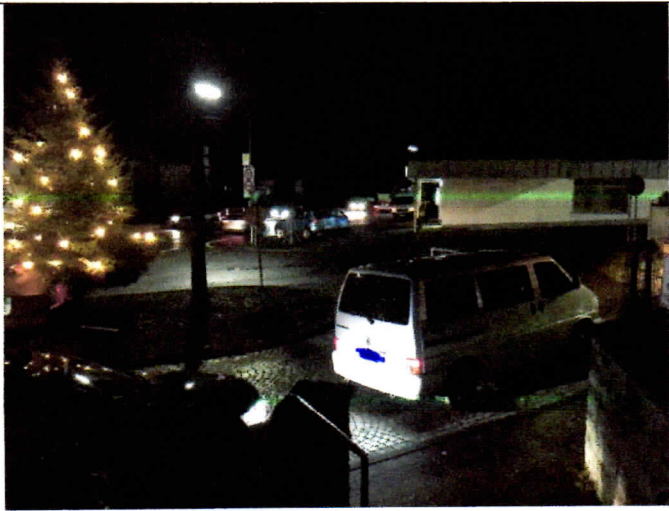

Grundschule Hermesdorf Verkehrssituation 12/2015

Lehrerparkplatz, hier ist der Stellplatz sehr schlecht beleuchtet.

Stellplätze der Fa. Becker, 3 Stellplätze vermietet an die Volksbank, 3 Stellplätze vermietet an die OG'S (Träger ev. Kirche).

Verkehr morgens

Verkehrssituation mittags

Wirtschaftsweg / freie Fläche