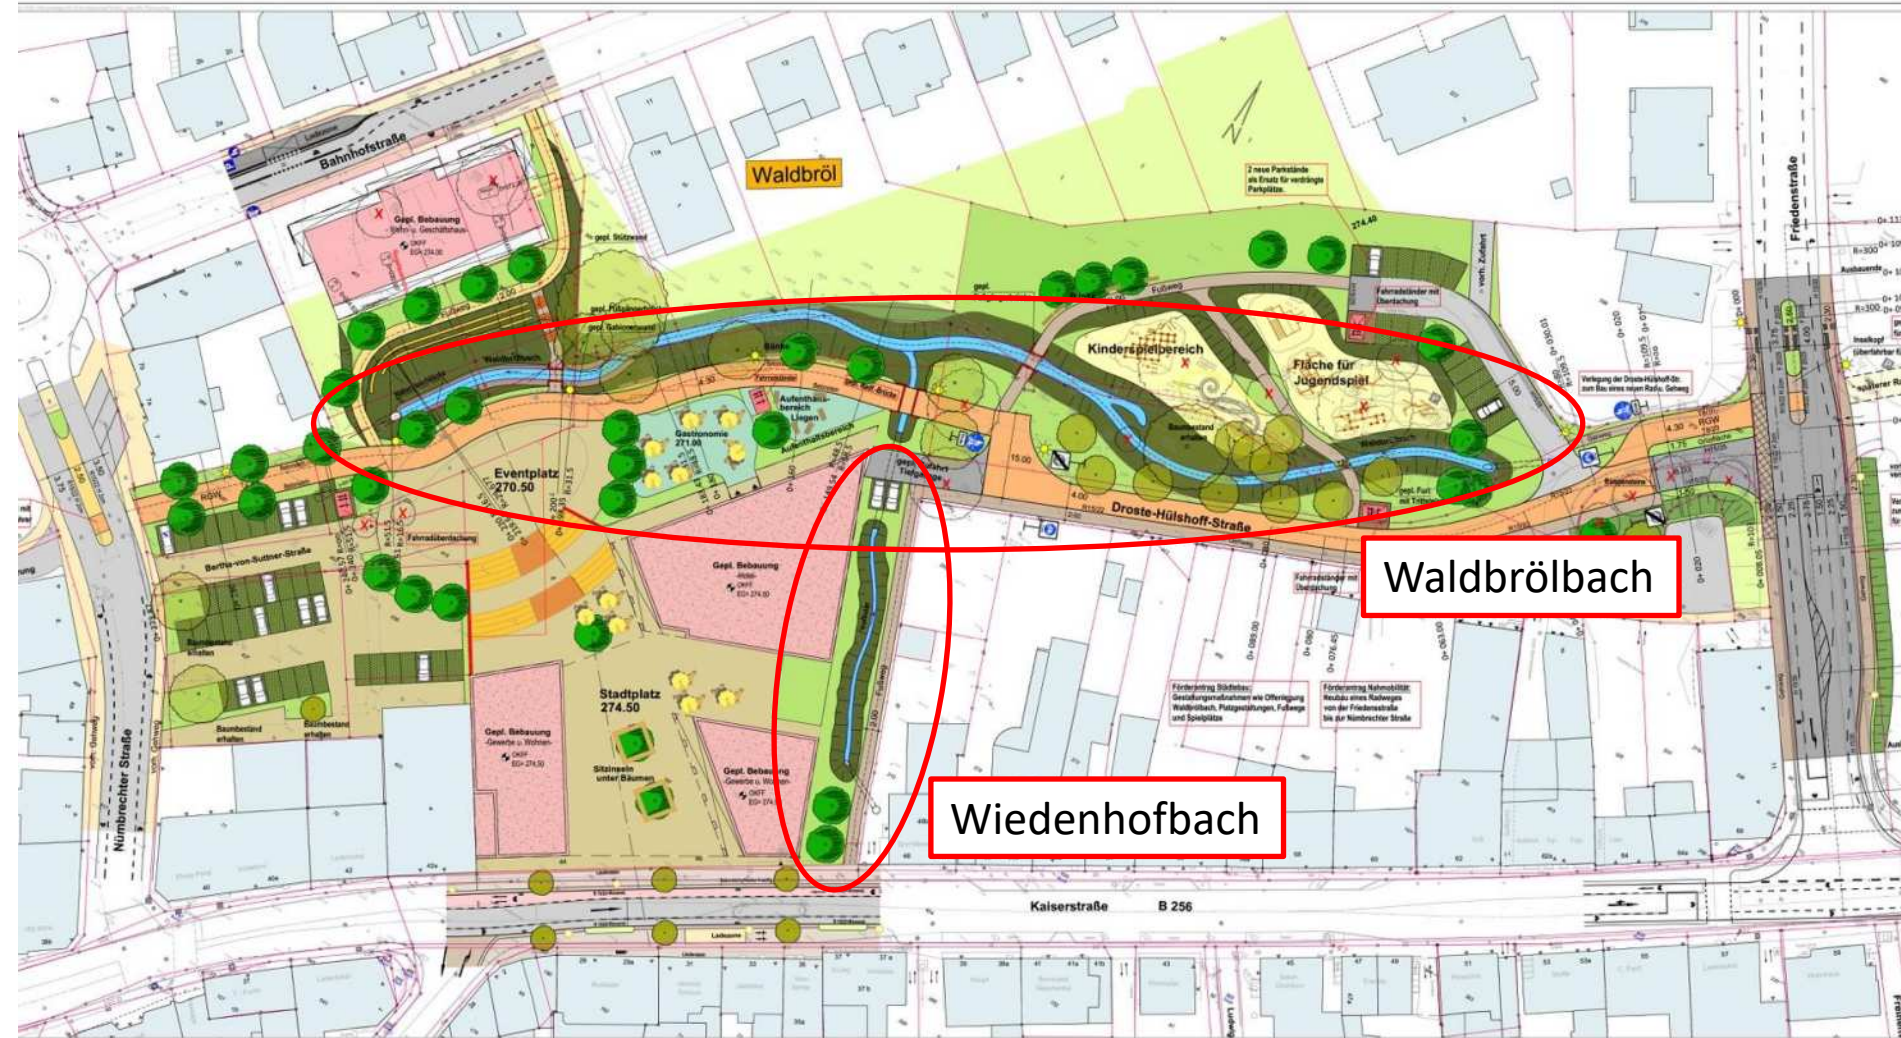

# Stadt Waldbröl – Innenstadtquartier Merkur

Entwurf vom 20.02.2021 – Änderung Droste-Hülshoff-Straße

# Stadt Waldbröl – Innenstadtquartier Merkur

Entwurf vom 20.02.2021 – Gewässerkonzept