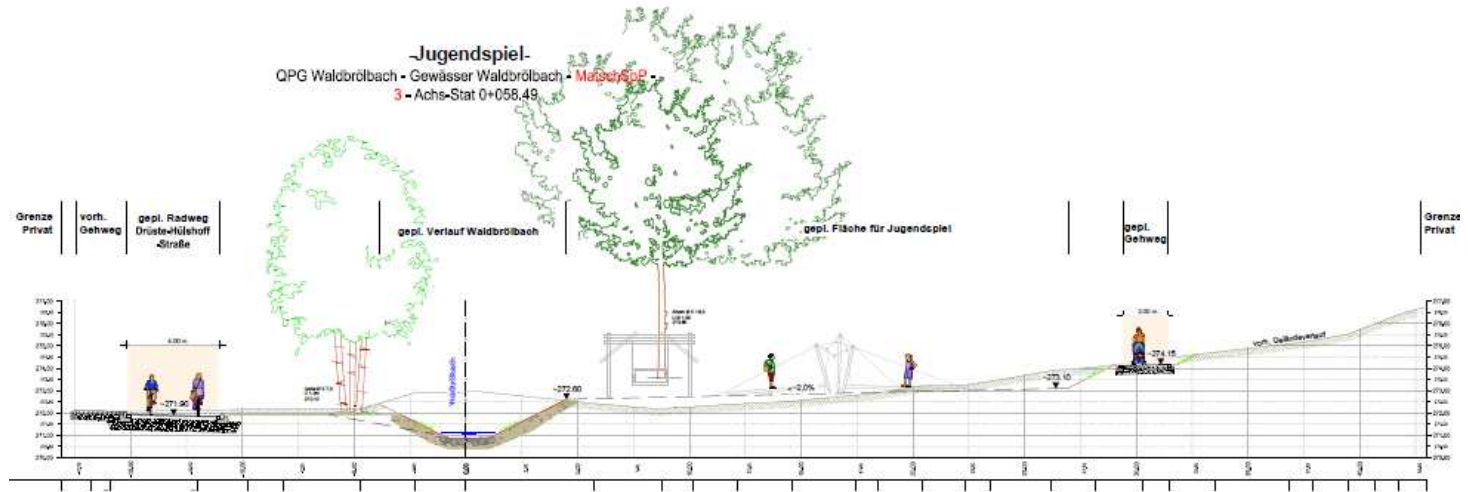

Stadt Waldbröl – Innenstadtquartier Merkur