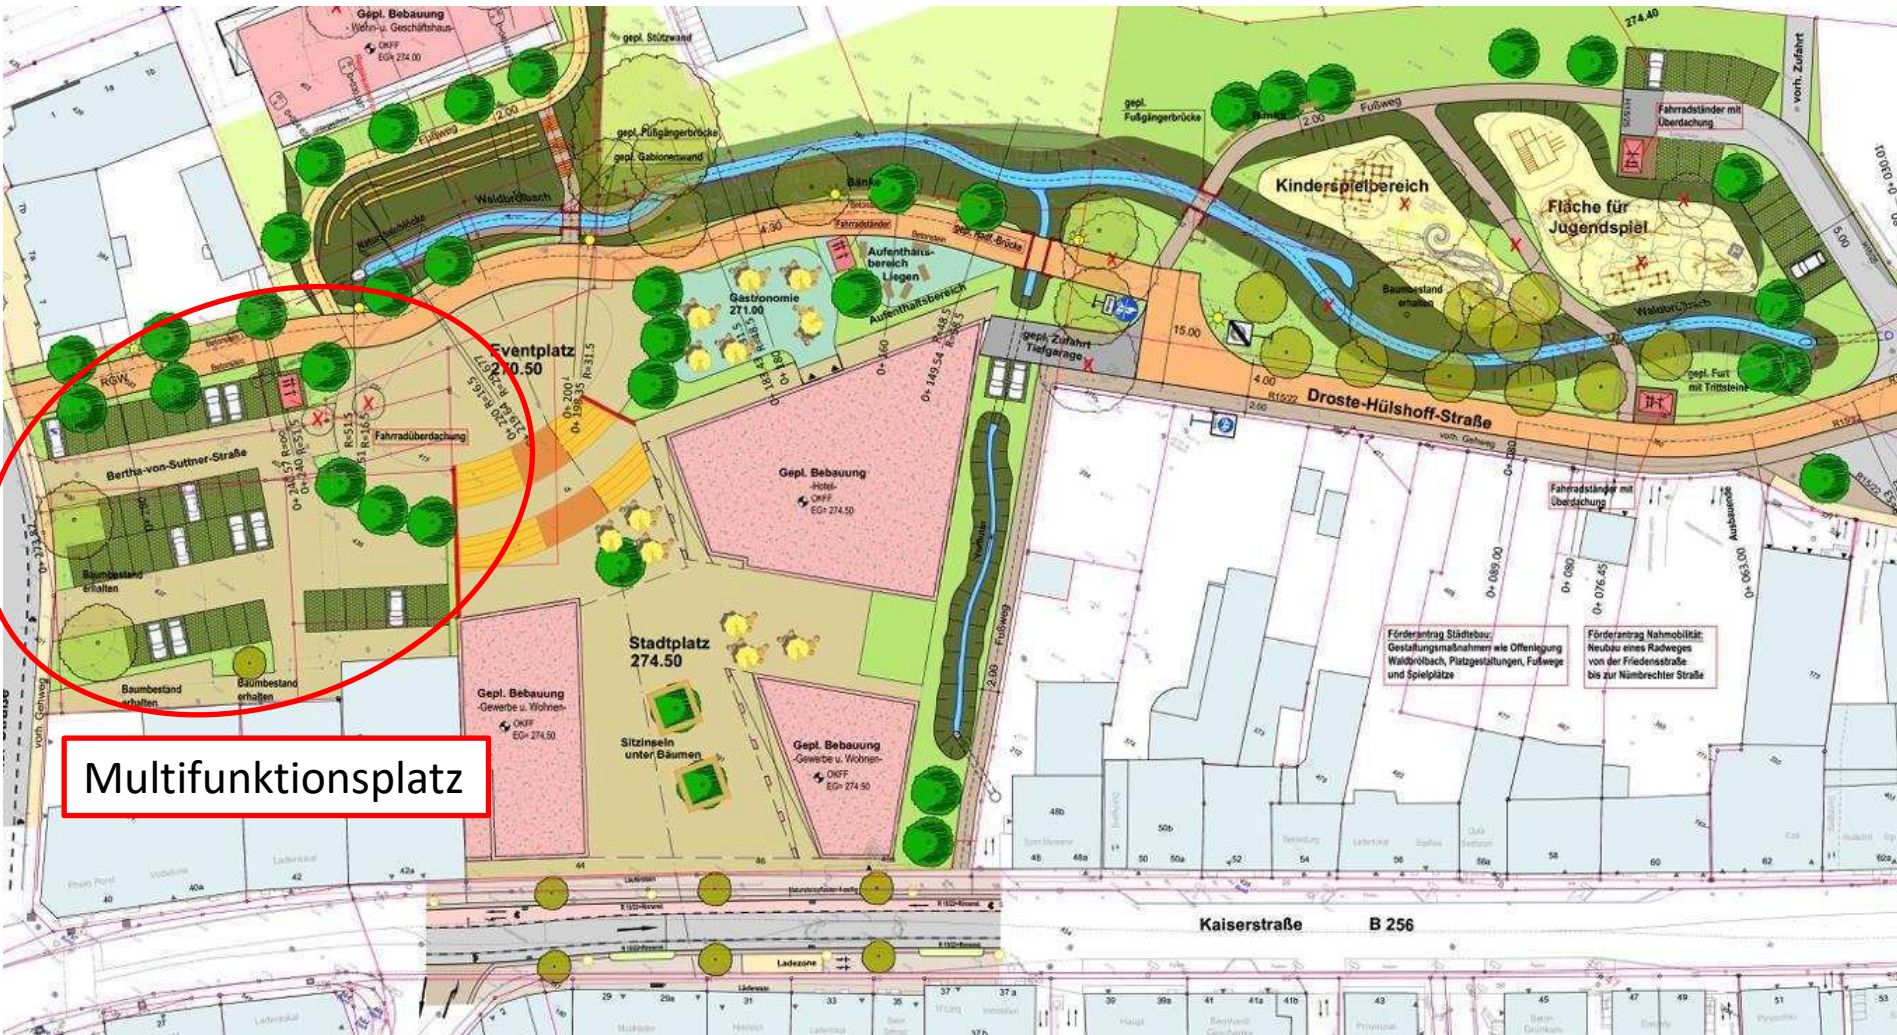

Stadt Waldbröl – Innenstadtquartier Merkur

Entwurf vom 20.02.2021 – Multifunktionsplatz