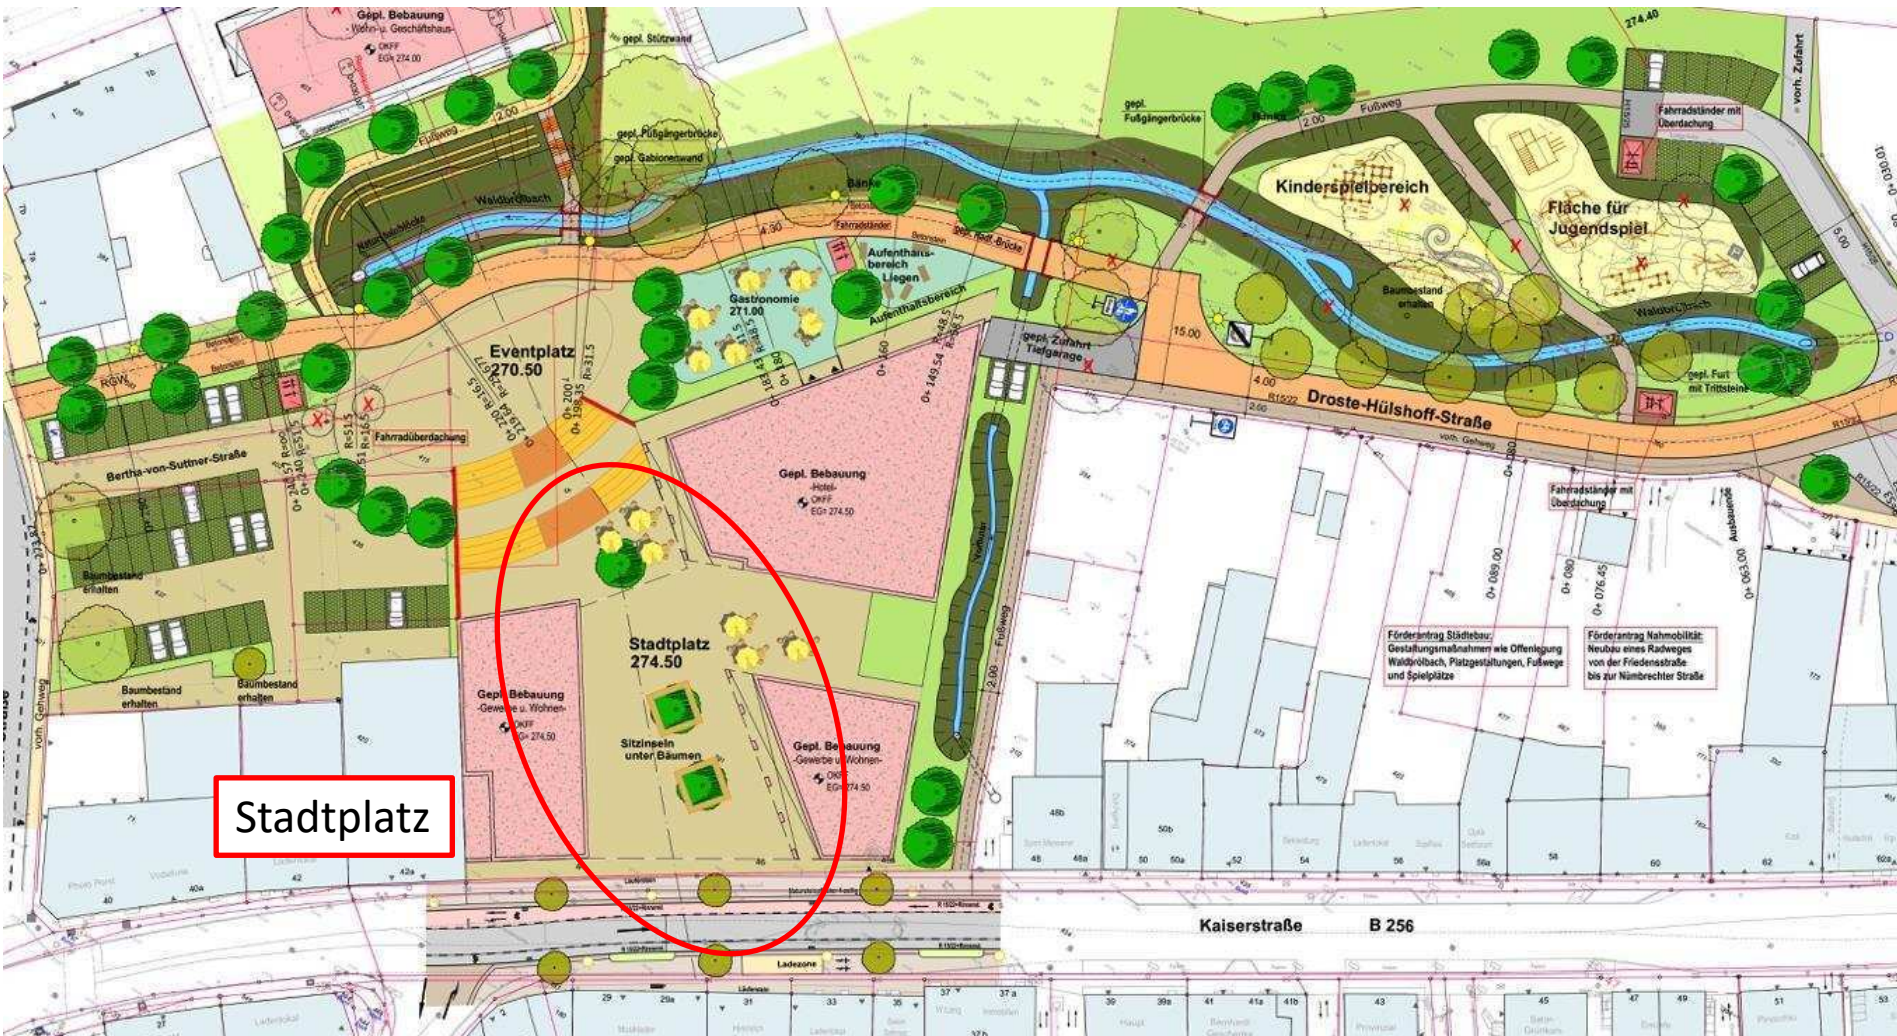

# Stadt Waldbröl – Innenstadtquartier Merkur

Entwurf vom 20.02.2021 – Stadtplatz

# Stadt Waldbröl – Innenstadtquartier Merkur

Entwurf vom 20.02.2021 – Eventplatz