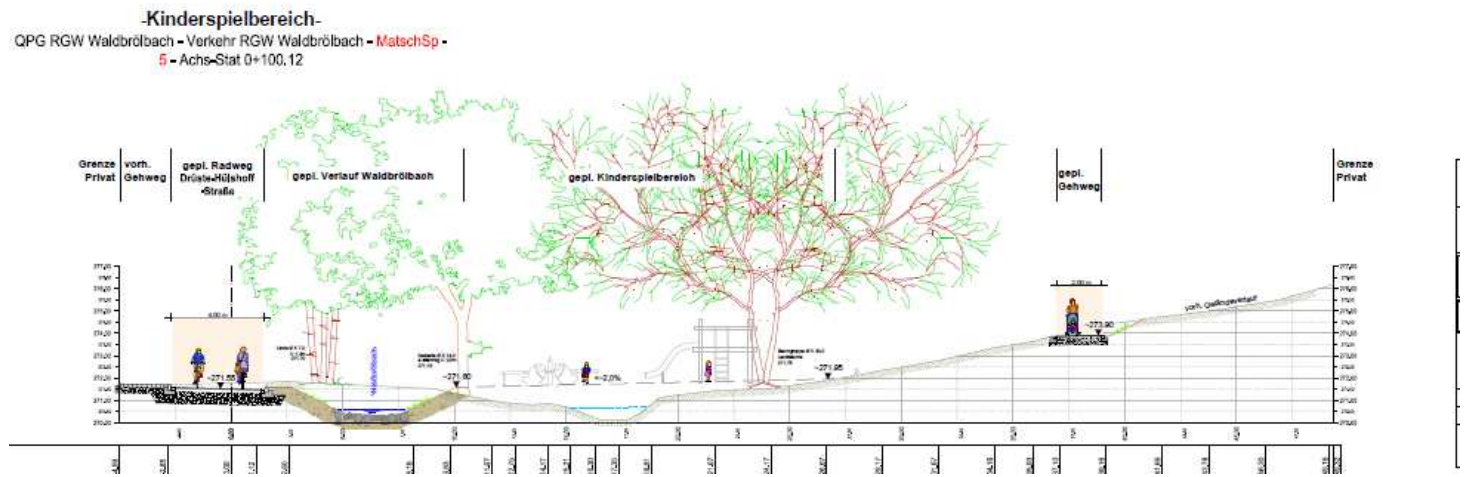

Stadt Waldbröl – Innenstadtquartier Merkur