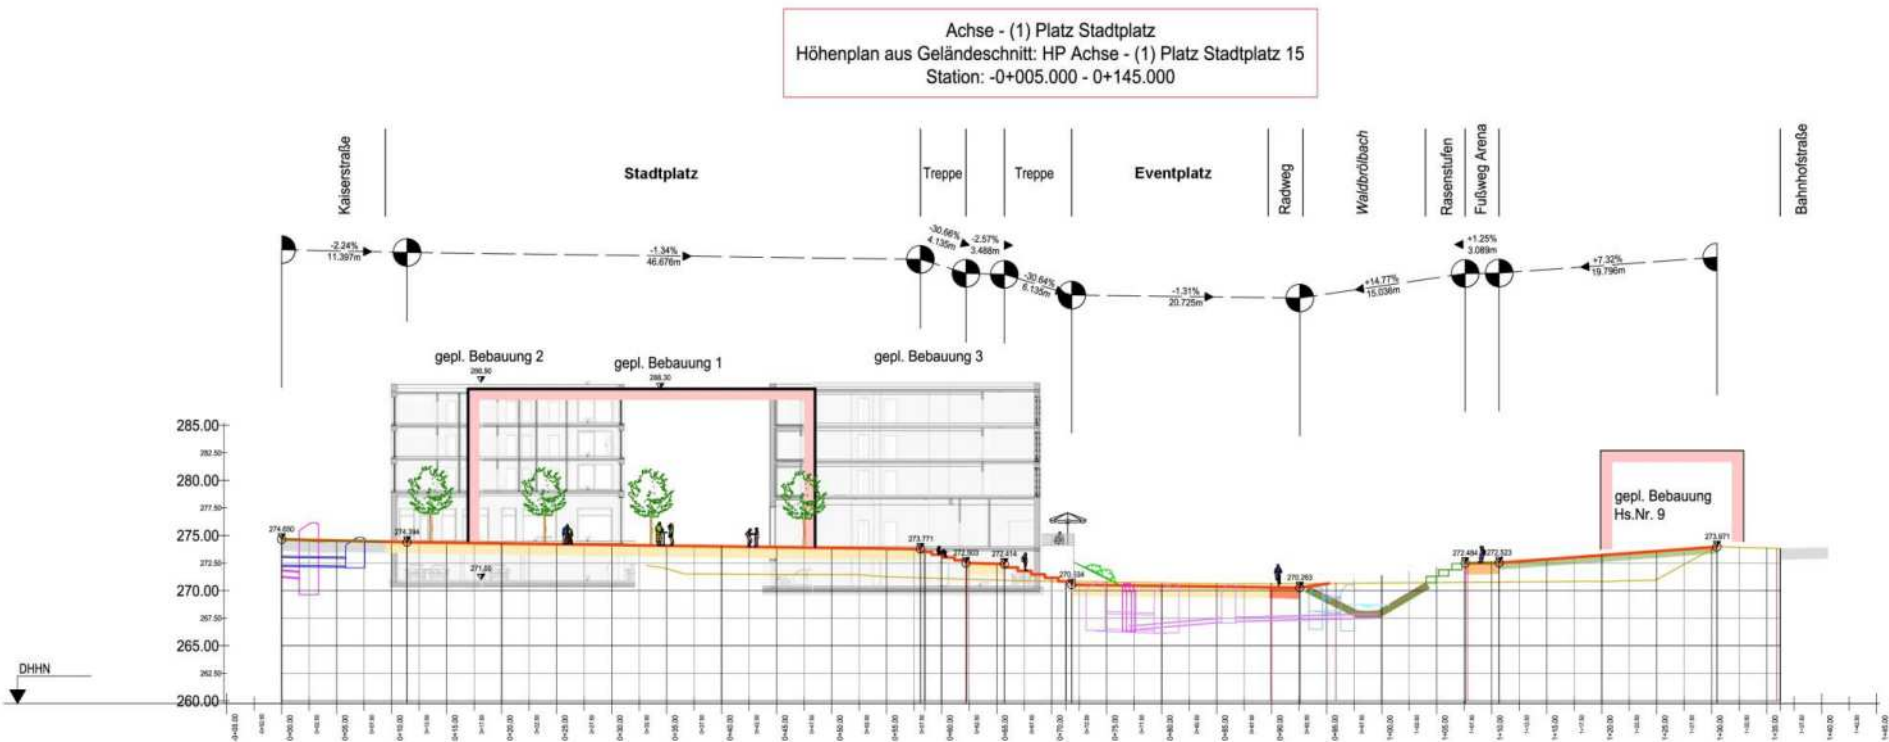

Stadt Waldbröl – Innenstadtquartier Merkur

Stadtplatz