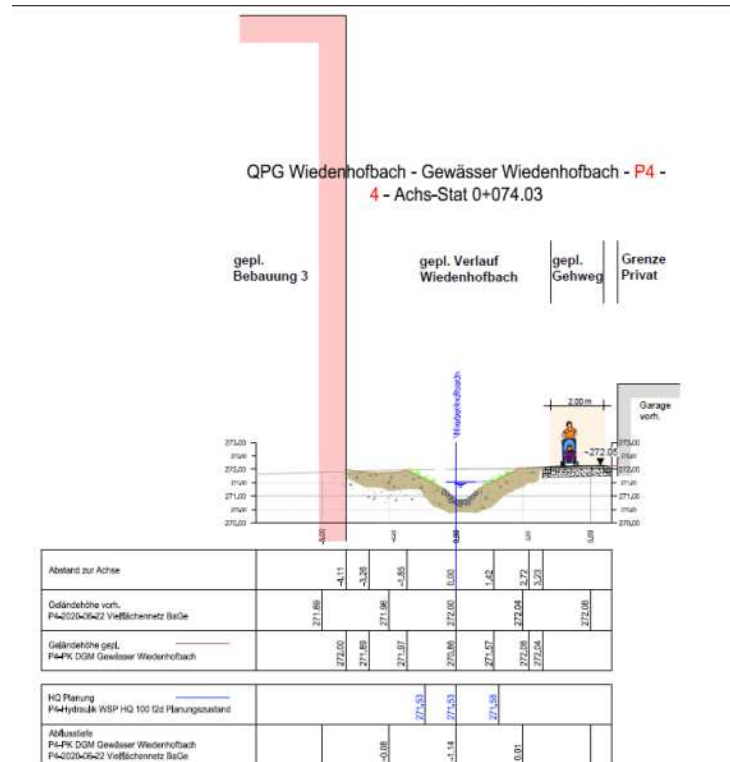

Stadt Waldbröl – Innenstadtquartier Merkur