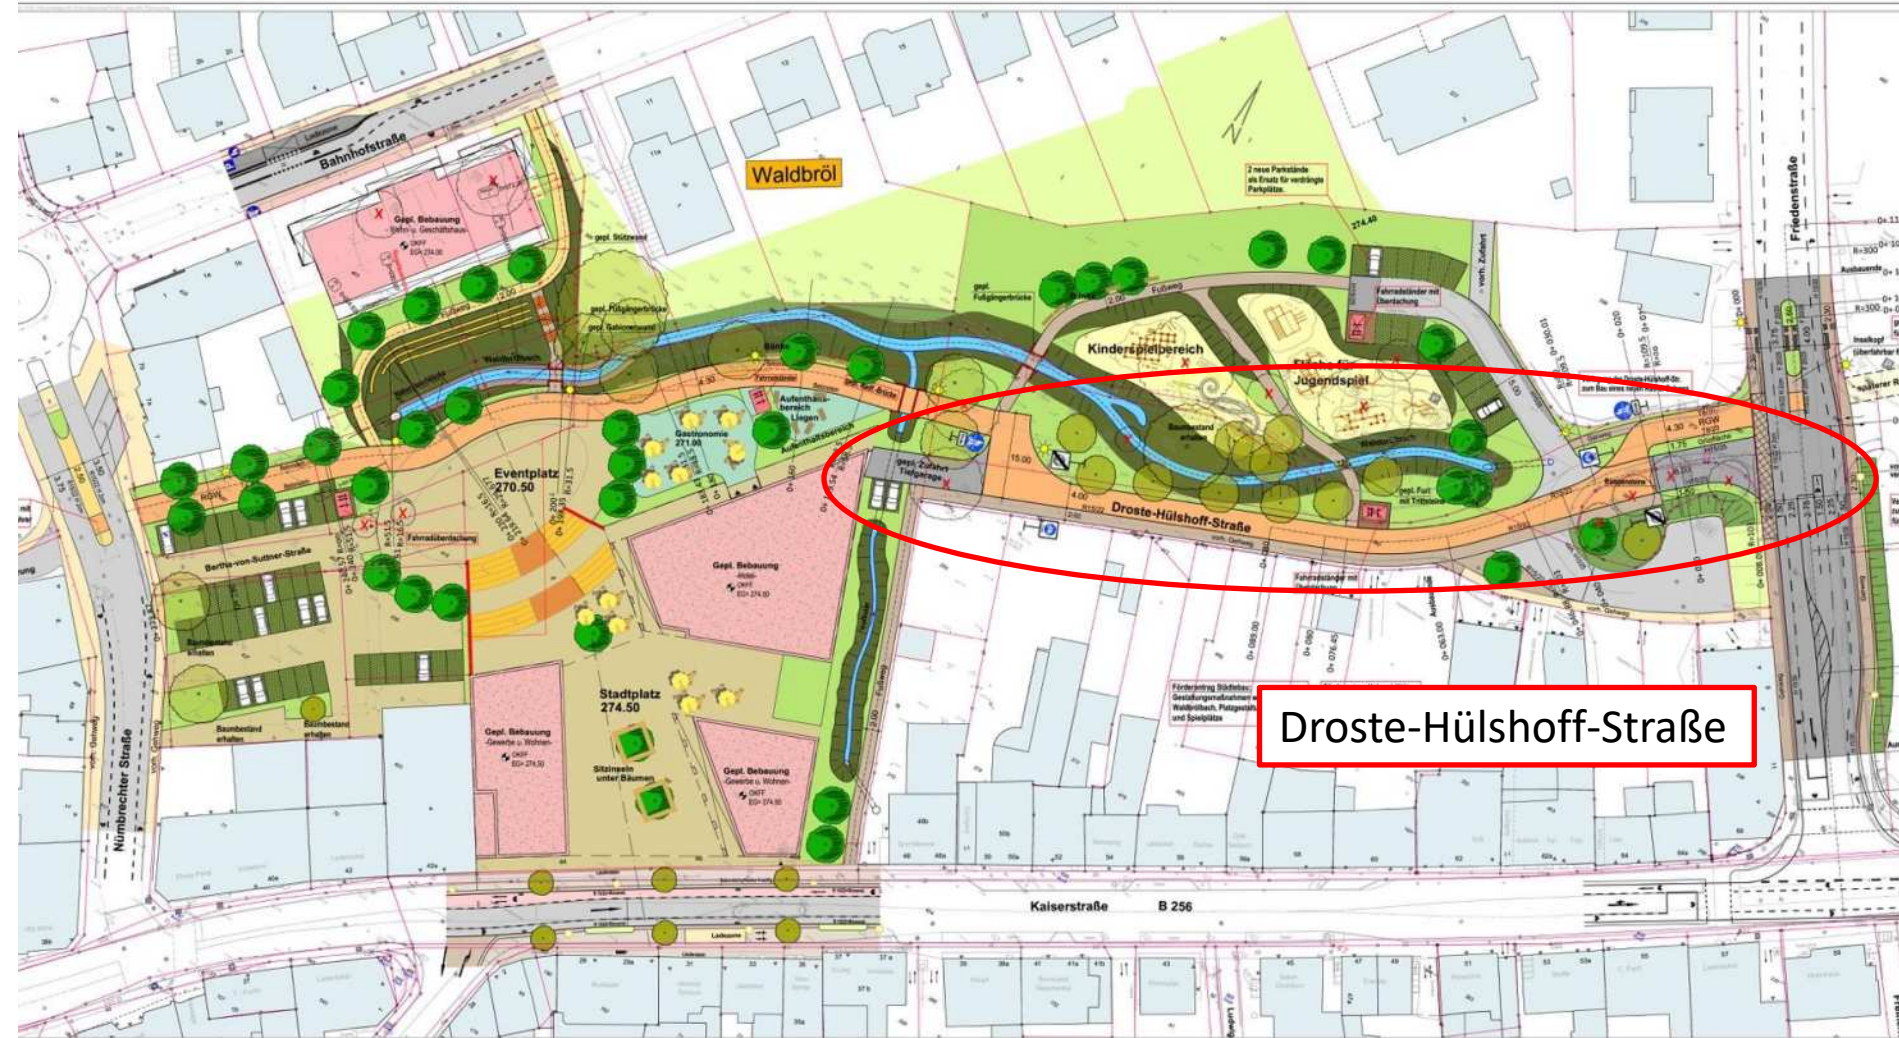

# Stadt Waldbröl – Innenstadtquartier Merkur

Entwurf vom 20.02.2021 – Änderung Droste-Hülshoff-Straße

# Stadt Waldbröl – Innenstadtquartier Merkur

Entwurf vom 20.02.2021 – Gewässerkonzept