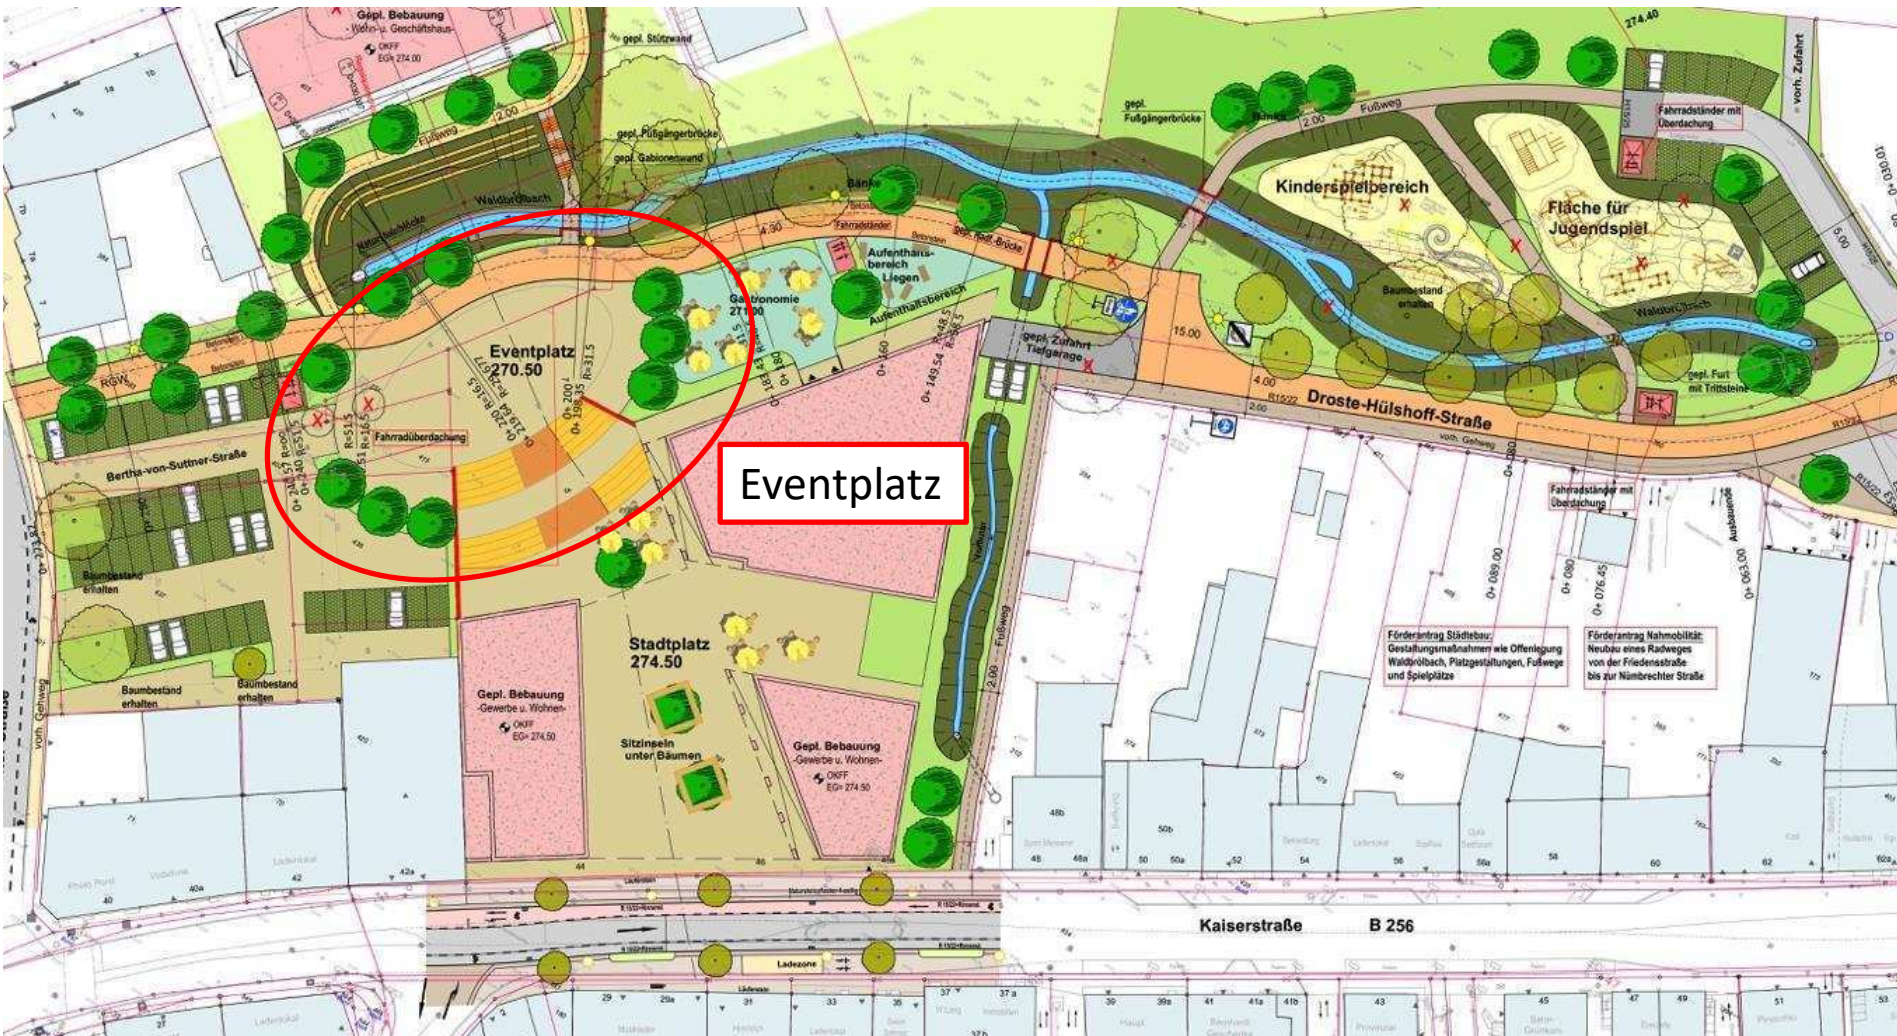

# Stadt Waldbröl – Innenstadtquartier Merkur

Entwurf vom 20.02.2021 – Stadtplatz

# Stadt Waldbröl – Innenstadtquartier Merkur

Entwurf vom 20.02.2021 – Eventplatz